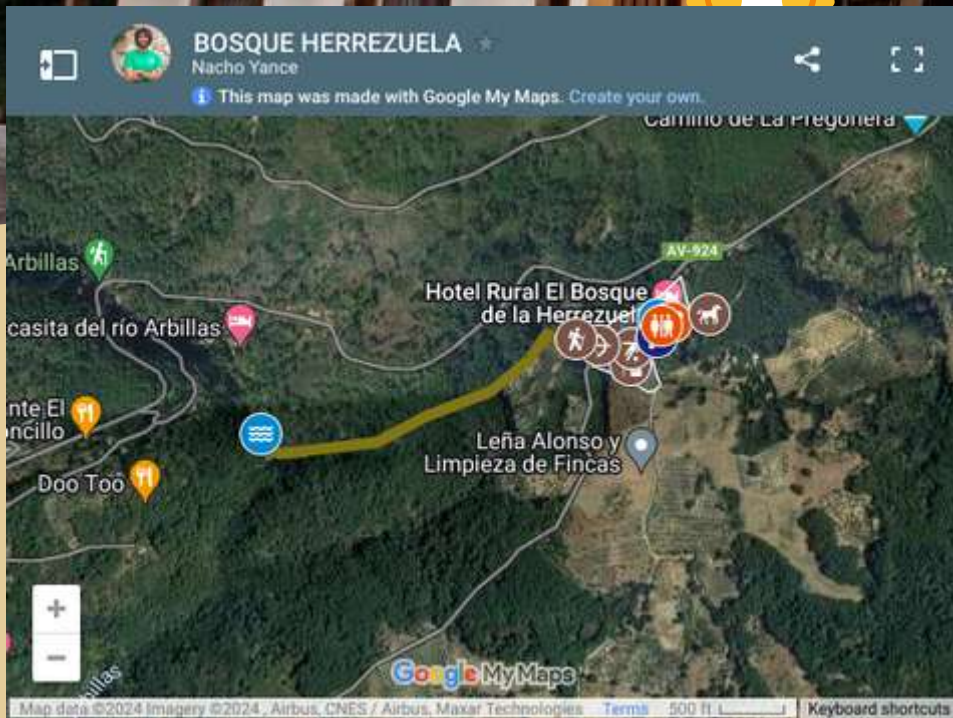

WWW.CAMPAMENTOSVERANOAVA.COM

MAPA

Navega por nuestro mapa personalizado para conocer en detalle todos los servicios que ofrece nuestra instalación.

WWW.CAMPAMENTOSVERANOAVA.COM

FECHAS Y PRECIOS

TURNOS

22 JUNIO - 29 JUNIO